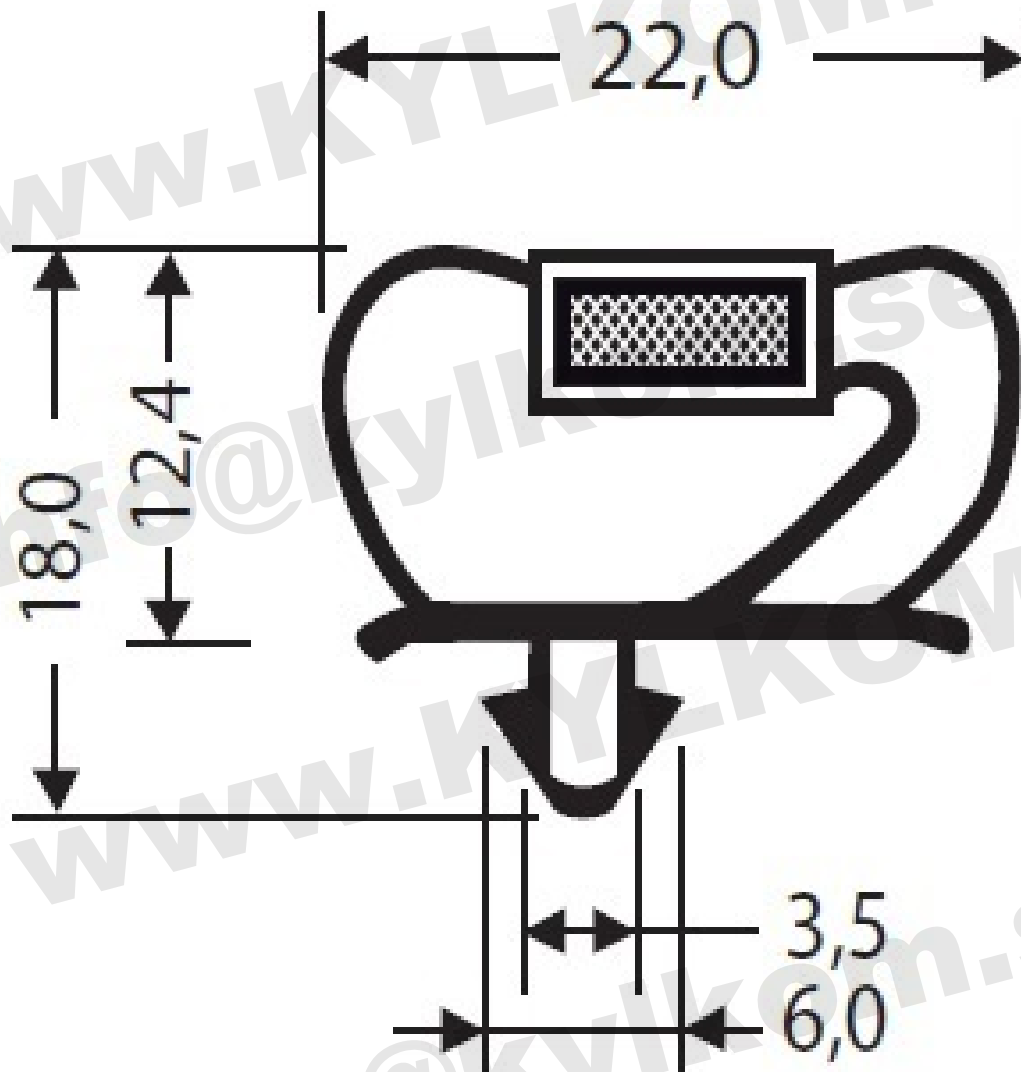

Produkt nr: **201.002.0321**

Färg: **grå, svart**

Max.längd: **250 cm**

**KYLLKOM AB**  
Dumpervägen 10  
SE-142 50 SKOGÅS

T: +46 8 551 146 40  
F: +46 8 551 146 49

[www.kyllkom.se](http://www.kyllkom.se)  
[info@kyllkom.se](mailto:info@kyllkom.se)